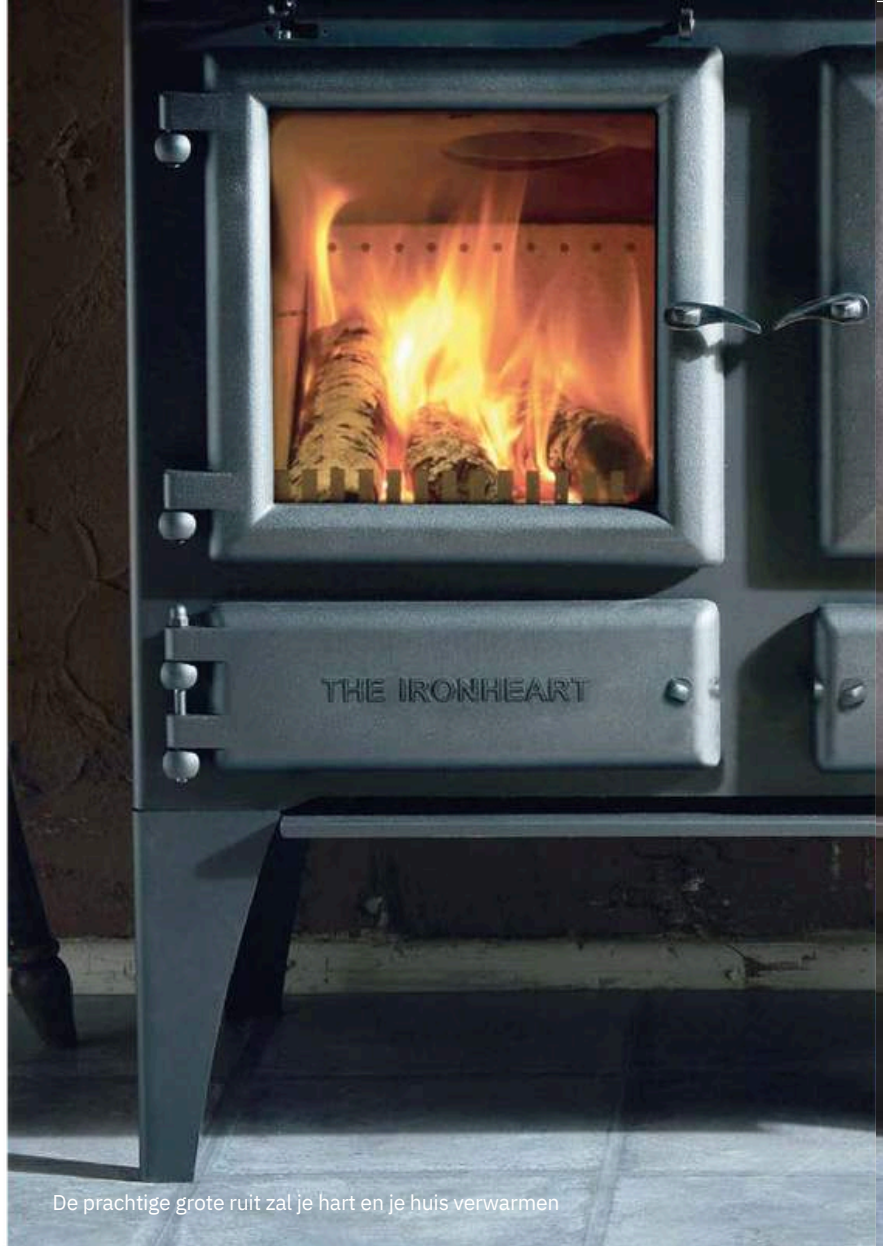

# IRONHEART

IN HET HART VAN UW HUIS

**KOKEN**  
**VERWARMEN**  
**RUSTGEVEND**  
ALLES IN EEN

Gemaakt in UK

De prachtige grote ruit zal je hart en je huis verwarmen

Kook direct op de 'Dog-bone' kookplaat voor verrukkelijke resultaten