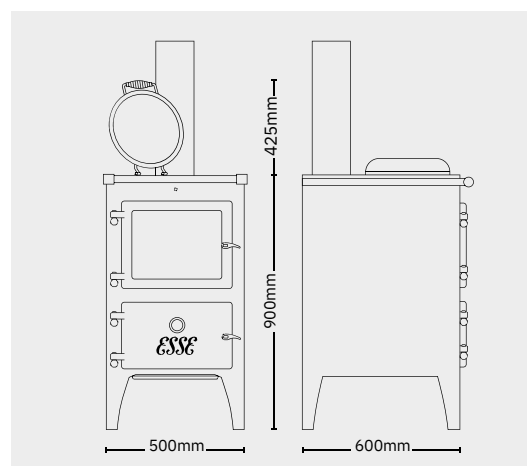

BAKEHEART

Energieclassificatie	A
Maximale efficiëntie	77%
Nominale warmteafgifte	5kW
Gewicht	192kg
OVEN CAPCITEIT	32 litres
W:350mm; H: 200mm; D:450mm	
Hout lengte	400mm
Kookplaat met traploze temperatuur	190-300°C
Diameter rookkanaal	150mm (6inch)

Vereiste extra ontluftung	Nee
AFSTAND TOT BRANDBARE MATERIALEN	
Zijkant: 400mm; Achterkant: 500mm; Bovenkant: 500mm	
OVERTREFT EISEN ECODESIGN	
Koolmonoxide: 0,08%; Stof: 23 mg/m³	
Koolwaterstoffen: 54 mg/m³; Stikstofoxiden: 82 mg/m³