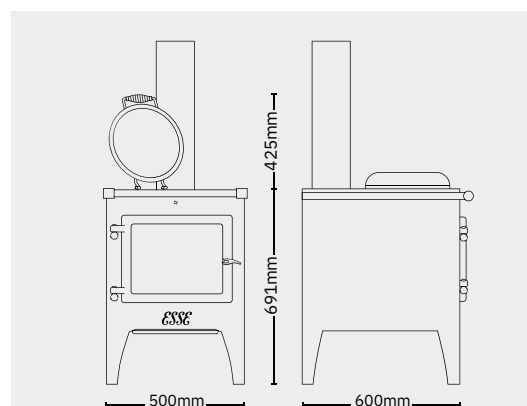

WARMHEART

Energieclassificatie	A
Maximale efficiëntie	77%
Nominale warmteafgifte	5kW
Gewicht	154kg
Hout lengte	400mm
Kookplaat met aflopende temperatuur	190-300°C
Diameter rookkanaal	150mm (6inch)
Vereiste extra ventilatieopening	No*

VRIJE RUIMTE TOT BRANDBARE MATERIALEN	
Zijde: 350mm; Achter: 400mm; Boven: 500mm	
BESTAAT ECODESIGN-VOORSCHRIFTEN Koolstof	
Monoxide: 0.08%; Stof: 23 mg/m³ Koolwaterstoffen:	
54 mg/m³; Nitrous Oxides: 82 mg/m³