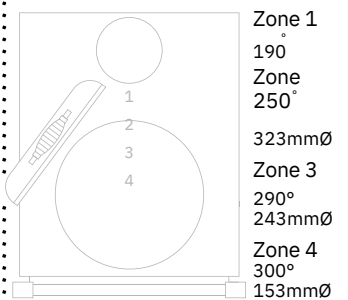

GEGRADUEERDE HOTPLATE

De Bakeheart is ontworpen voor droge, gerijpte houtblokken met een lengte tot 400 mm (15 inch) en kan vrijwel overal worden geïnstalleerd om gedurende langere perioden een betrouwbare, 'off-grid' warmtebron te leveren. Of het nu gaat om het leveren van warmte in een bothy in de bergen of hout of houtgestookte pizza's op de veranda van het strandhuisje, strandhuisje, op de Bakeheart kan rekenen op het leveren van warmte en dag in, dag uit.

**5KW
WARMTEAFGIFTE
TRAPSGEWIJS
TEMPERATUUR
KOOKPLAAT
TIJDLOOS ONTWERP**

MAAK HEM HET HART VAN UW HUIS