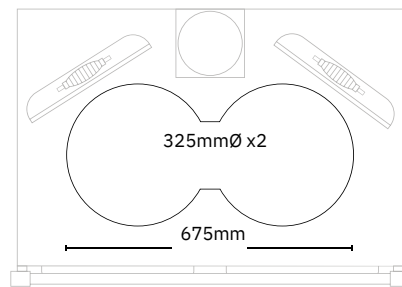

IRONHEART is een kachel en fornuis in één, waarin het beste van onze twee belangrijkste productlijnen wordt gecombineerd. Met een krachtige warmteafgifte van 7,3 kW en voldoende ruimte om te bakken, koken, braden en smoren, komen koken en verwarmen samen in één robuust kooktoestel voor bij u thuis.

In tegenstelling tot onze traditionele fornuizen, die zijn ontworpen om warmte vast te houden, heeft de Ironheart convectiepanelen die warmte uitstralen zoals een houtkachel. De grote vuurhaard kan houtblokken tot 500 mm (19½ inch) verbranden. En u zult genieten van het kijken naar de vlammen die door het grote, heldere glazen raam springen en dansen, een perfect beeld.

De Ironheart is uitgerust om het beste uit creatieve koks naar boven te halen. De oven heeft een inhoud van 47 liter en je kunt ook koken op directe hitte in de stookruimte, terwijl de 'dog-bone' gietijzeren kookplaat comfortabel plaats biedt aan maximaal zes pannen. Er is een optionele 'side shelf' ontworpen om aan de zijkant van de Ironheart te passen om de bovenkant uit te breiden en extra voorbereidingsruimte te bieden.

GIETIJZEREN KOOKPLAAT

80.6% EFFICIENT
ENERGY RATED A
7.3KWOUTPUT

PERFECT FOR HEATING
WITH A LARGE VIEW OF THE FIRE

ECODESIGN
SUPER EFFICIENT
CLEAN BURN
TECHNOLOGY

6 PAN HOTPLATE!

INVITE MORE GUESTS!

Perfect FOR EATING
CAPACIOUS OVENS AND EXPANSIVE HOB TOP EQUIPPED TO FEED THE FAMILY

iron cast
ENGINEERED TO LAST