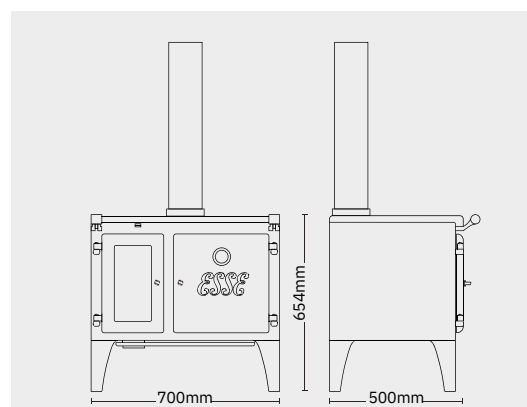

LIGHTHEART

Energieclassificatie	A+
Maximale efficiëntie	81.0%
Nominale warmteafgifte	4.6kW
Gewicht	140kg
Hout lengte	200mm x Ø150mm split
Kookplaat met aflopende temperatuur	75-230°C
Diameter rookkanaal	127mm(5inch)
Vereiste extra ventilatieopening	No*

VRIJE RUIMTE TOT BRANDBARE MATERIALEN	
Linker zijwand: 500mm, met hittedeksel 250mm;	
Rechter zijwand: 50mm;	
Achterwand: 250mm, met hittedeksel: 50mm	
OVERTREFT EISEN ECODESIGN	
Koolmonoxide: 0,08%; Stof: 29 mg/m³	
Koolwaterstoffen: 70 mg/m³; Stikstofoxiden: 116 mg/m³	

*Controleer met uw installateur